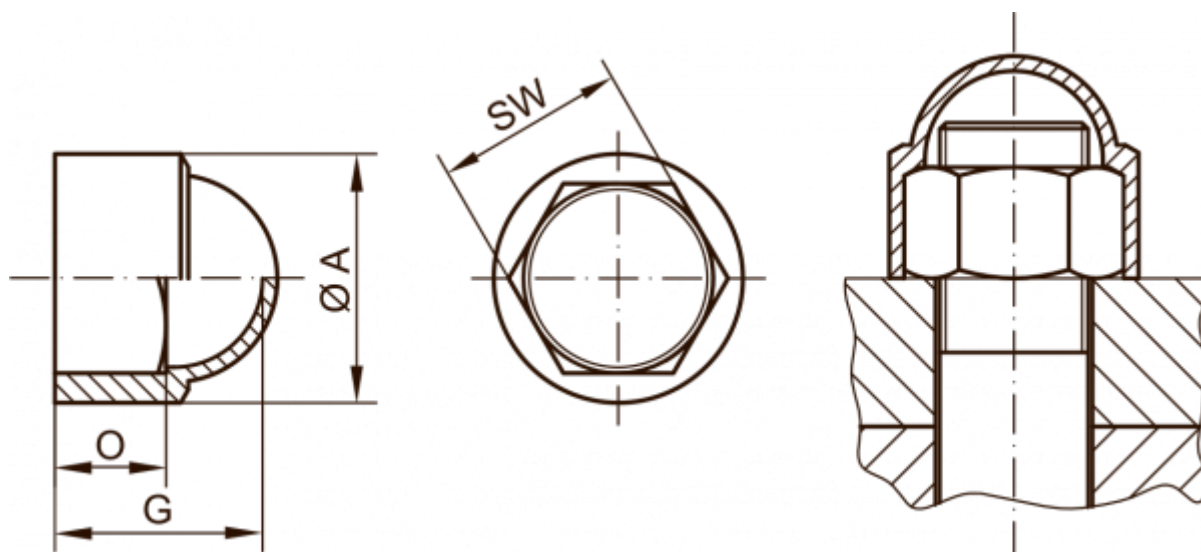

Varenummer: 59GPN10001073

Beskrivelse: KLEE Prop for møtrik GPN 1000 / 1073 - NV 19

## Mål

A	= 23.6
For	= M12x1,5 - M12
G	= 20
O	= 11
SW (Nøglevidde)	= 19